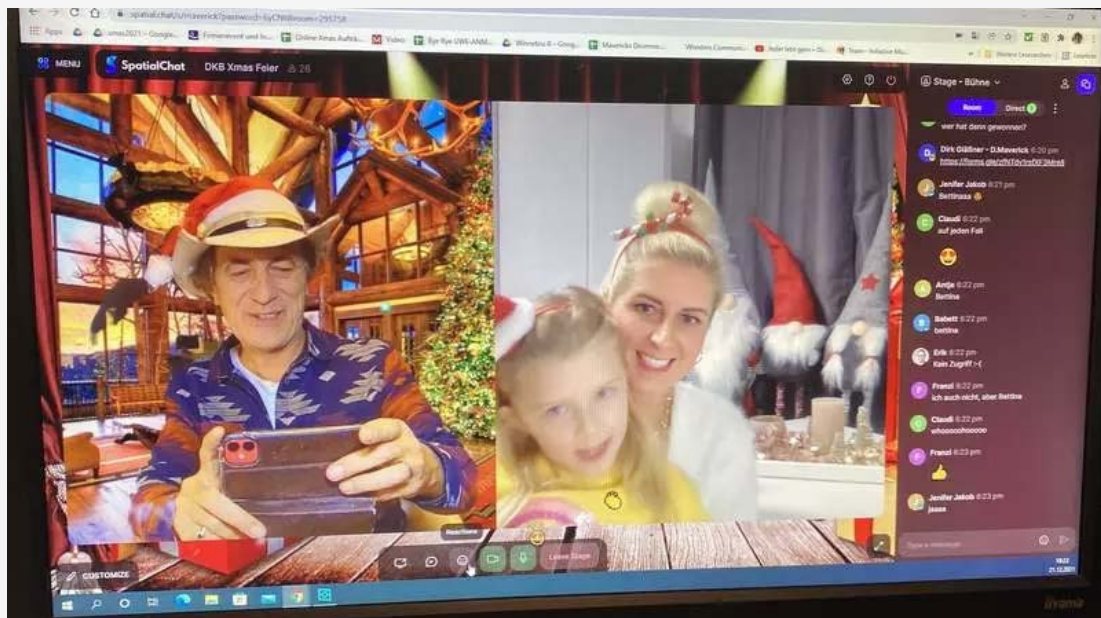

ab 272.90 € p.P. im
DZ inkl. MwSt.

[Details
ansehen](#)

MwSt.

[ansehen](#)

Team-Erlebnis im Schnee

Vor allem im Winter und besonders zur Weihnachtszeit beeindruckt das Ötztal mit seinem Winterparadies und weißen Gipfeln. Mittendrin liegt das Explorer Hotel Ötztal in Umhausen. Das Hotel ist ein idealer Ausgangspunkt für das geplante Programm. Der Aufenthalt im Ötztal ist abwechslungsreich und bietet für alle etwas: vom Naturerlebnis bei einer gemütlichen Schneeschuhwanderung bis hin zum geselligen Weihnachtsessen ist alles dabei.

- 📍 Umhausen, Österreich
- 🕒 3,0 Tage
- 👤 10 bis 100

ab 700 € p.P. inkl.
MwSt.

[Details
ansehen](#)

Weihnachten auf Sylt

Auf der Insel herrscht je nach Laune eine gemütliche oder aktive Atmosphäre. Der richtige Ort dafür ist das Hotel Stadt Hamburg, im Herzen der Insel.

- 📍 25980 Sylt
- 🕒 3,0 Tage
- 👤 2 bis 50

ab 365 € p.P. im DZ
inkl. MwSt.

[Details
ansehen](#)