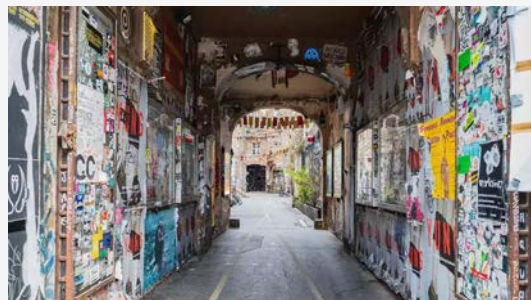

Stadtführung Berlin: Versteckte Hinterhöfe

Ihr Rahmenprogramm für alle Berlin-Erstbesucher & Wiederentdecker: lernen Sie während des Rundgangs die Geschichte berühmter und versteckter Hinterhöfe kennen.

- 📍 10117 Berlin
- 🕒 2,0 Stunden
- 👤 1 bis 90

ab 20 € p.P. inkl.
MwSt.

[Details
ansehen](#)